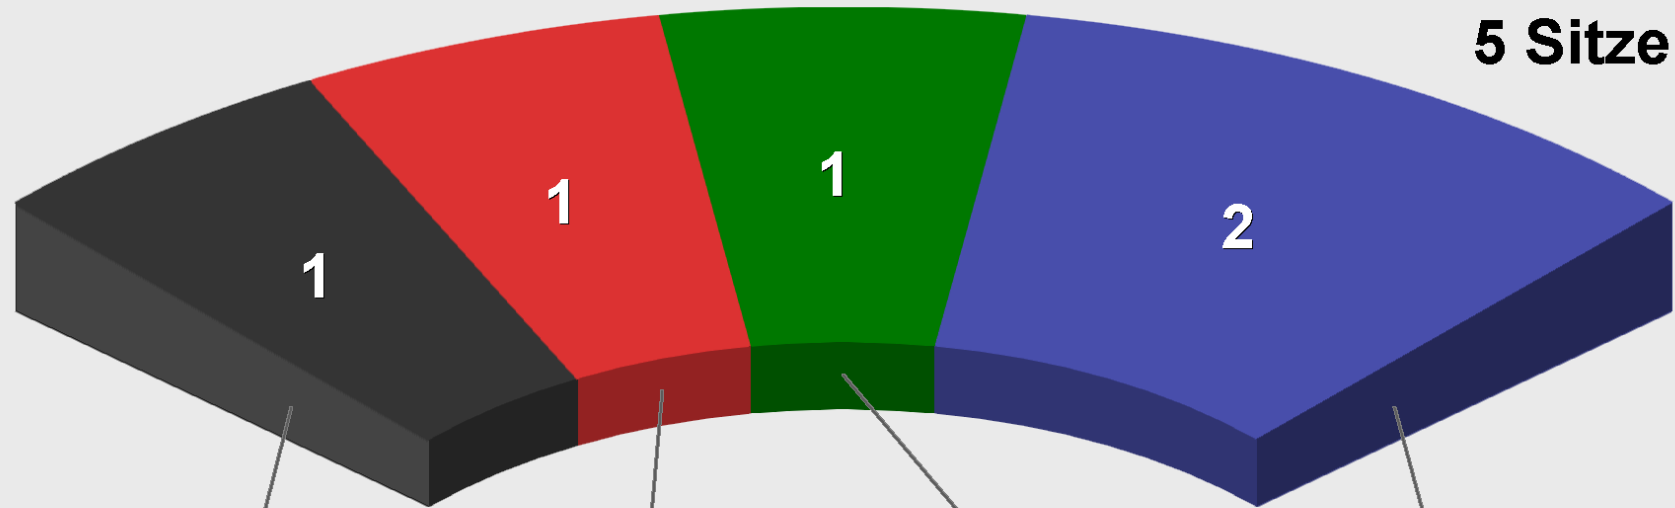

**Ortsbeirat Mönstadt 2011**  
Vorläufige Sitzverteilung

**1 Sitz**

142 St.  
13,7%

**1 Sitz**

288 St.  
27,8%

**1 Sitz**

106 St.  
10,2%

**2 Sitze**