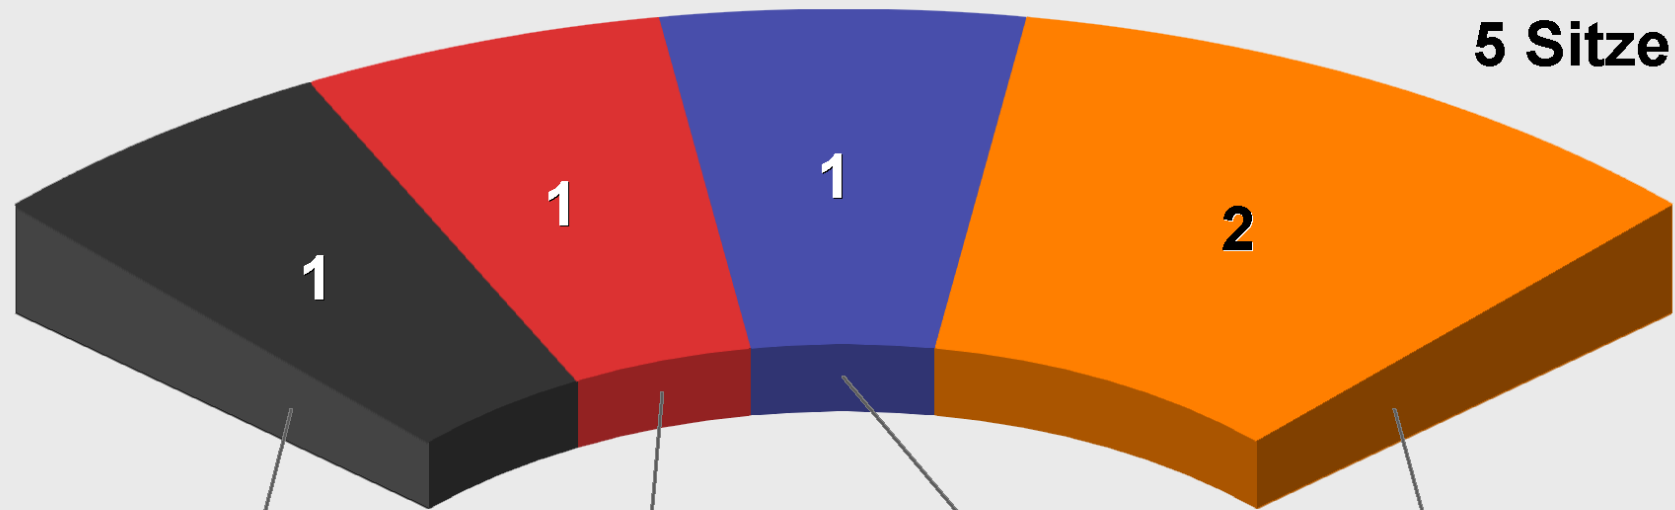

Ortsbeirat Laubach 2011
Vorläufige Sitzverteilung

CDU

1 Sitz

250 St.
19,0%

SPD

1 Sitz

273 St.
20,7%

FWG

1 Sitz

325 St.
24,7%

UB

2 Sitze

469 St.
35,6%