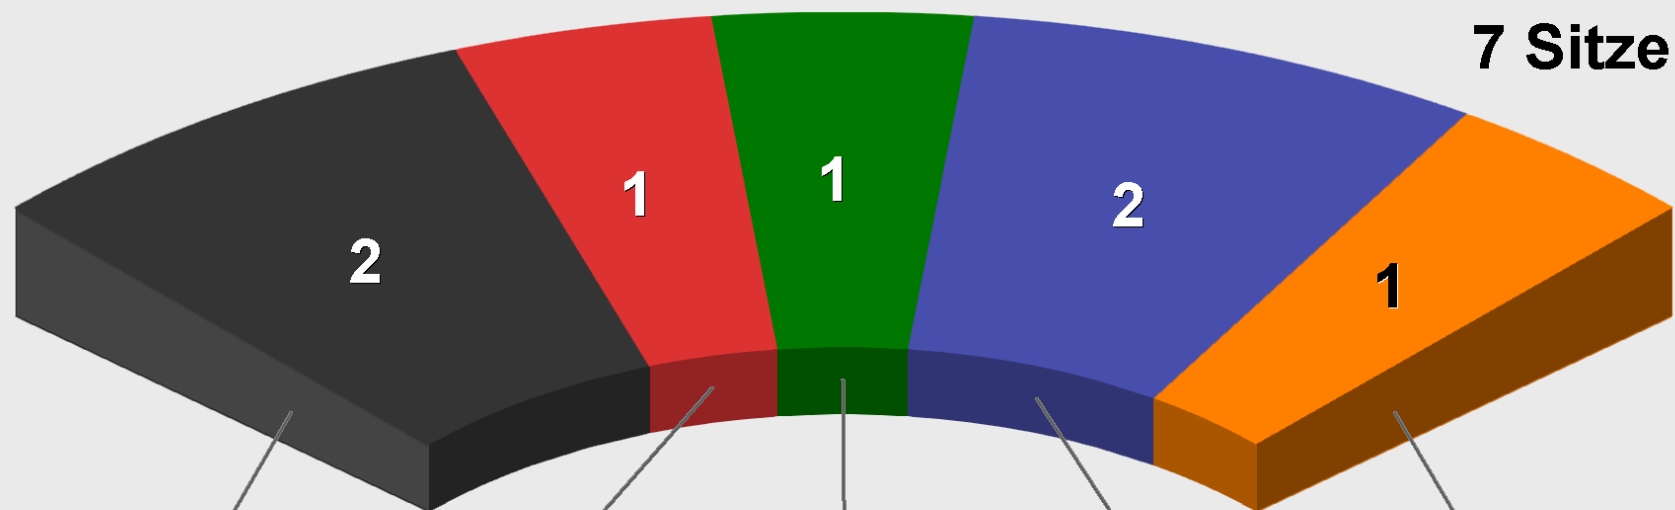

**Ortsbeirat Grävenwiesbach 2011**  
Vorläufige Sitzverteilung

**2 Sitze**

1.385 St.  
28,8%

**1 Sitz**

903 St.  
18,8%

**1 Sitz**

615 St.  
12,8%

**2 Sitze**

1.400 St.  
29,1%

**1 Sitz**

507 St.  
10,5%